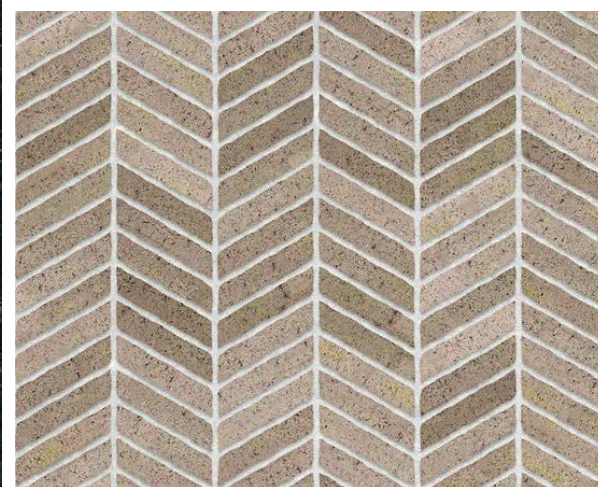

FASAD MOT VÄST

FASAD MOT SYD

SEKTION A-A

SEKTION B-B

Fasader i skiftande bruna nyanser med tallgröna inslag i tex träspaljéer

Naturfärgat tegel med varierande mönstersättning, chevron mönster i delar av sockelvåningen

Grönt kakel invändigt i entréer samspelar med tegelmönstret på fasaderna