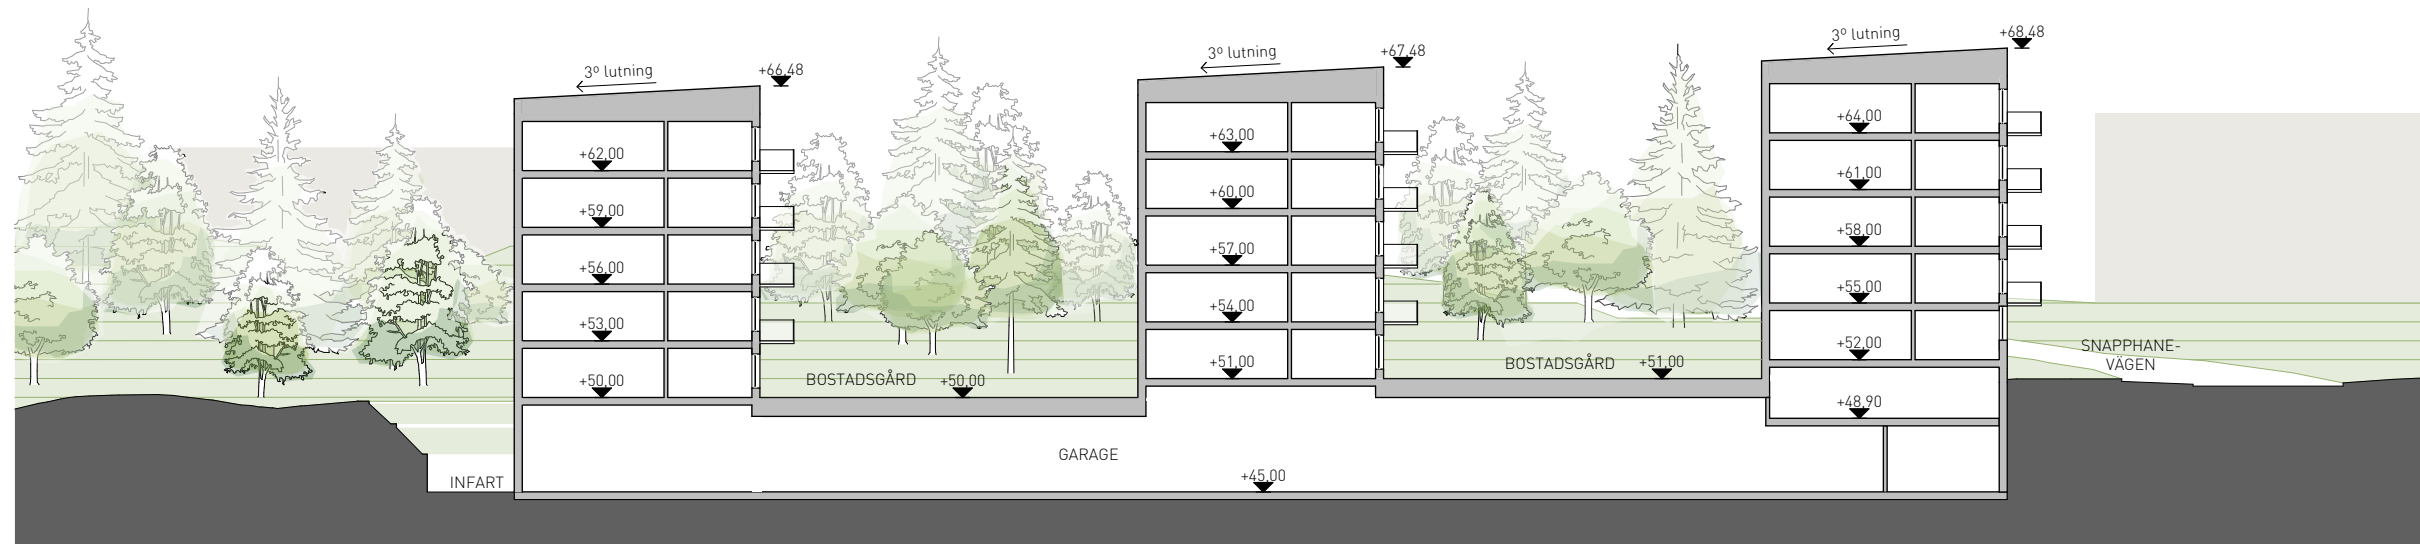

FASAD MOT VÄST

FASAD MOT SYD

SEKTION A-A

SEKTION B-B

Fasader i skiftande bruna nyanser med tallgröna inslag i tex träspaljéer

Naturfärgat tegel med varierande mönstersättning, chevron mönster i delar av sockelvåningen

Grönt kakel invändigt i entréer samspelar med tegelmönstret på fasaderna