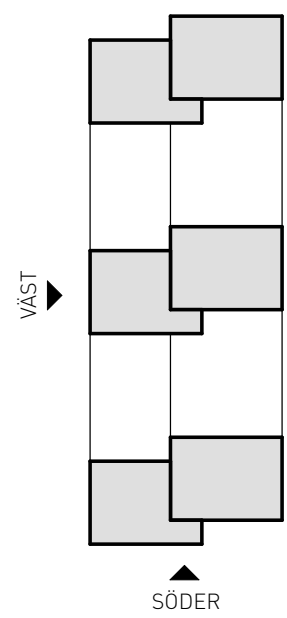

FASAD MOT VÄST

FASAD MOT SYD

SEKTION A-A

SEKTION B-B

Fasader i skiftande bruna nyanser med tallgröna inslag i tex träspaljéer

Naturfärgat tegel med varierande mönstersättning, chevron mönster i delar av sockelvåningen

Grönt kakel invändigt i entréer samspelar med tegelmönstret på fasaderna