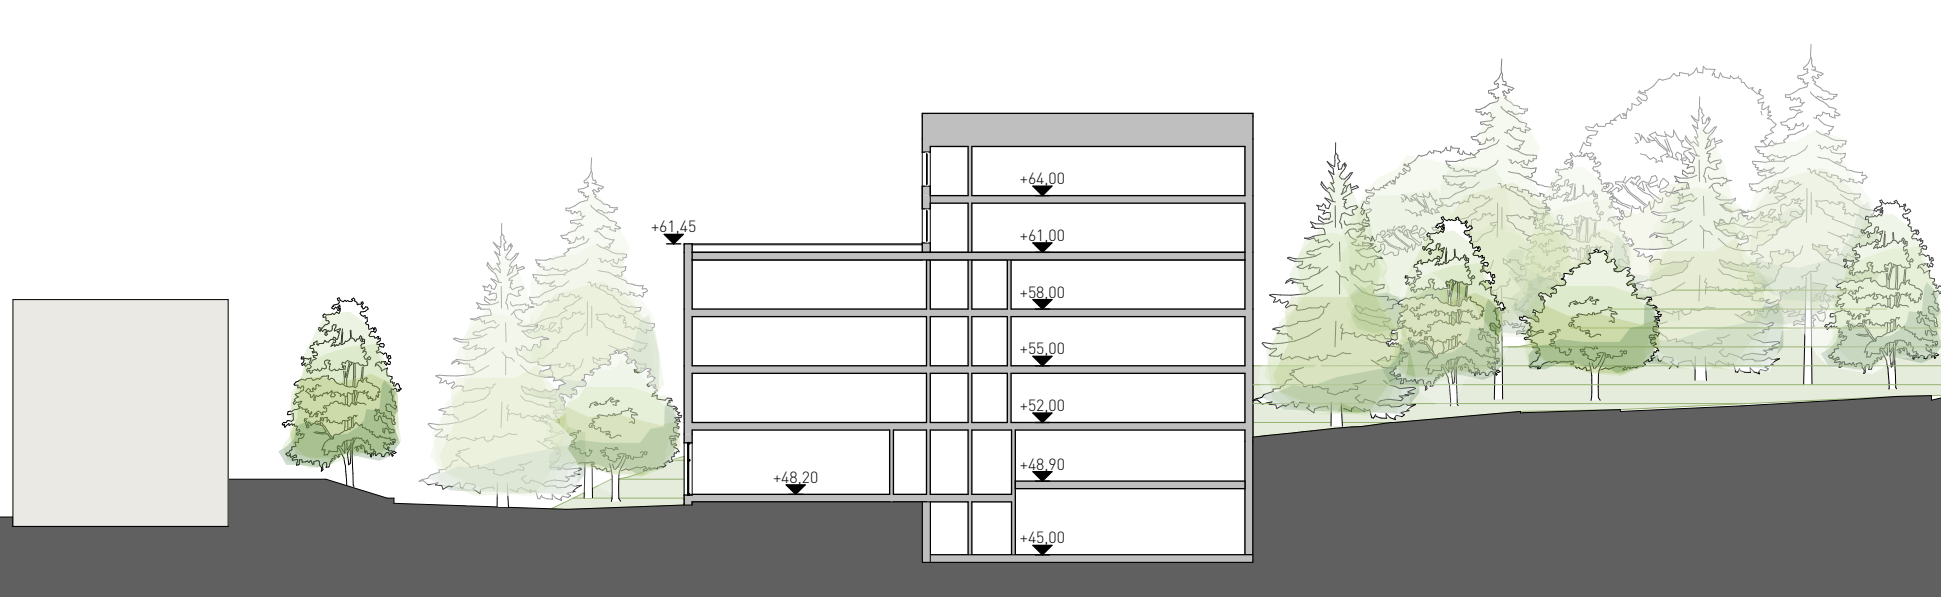

FASAD MOT VÄST

FASAD MOT SYD

SEKTION A-A

SEKTION B-B

Fasader i skiftande bruna nyanser med tallgröna inslag i tex träspaljéer

Naturfärgat tegel med varierande mönstersättning, chevron mönster i delar av sockelvåningen

Grönt kakel invändigt i entréer samspelar med tegelmönstret på fasaderna